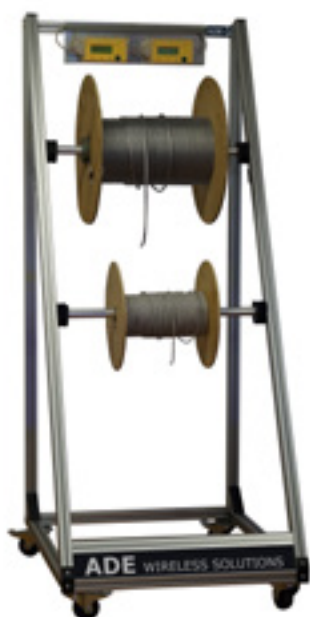

E-KANBAN NEWS

by ADE

VOCON4

Mit dem neuen VOCON4 ist es uns gelungen das Beste aus zwei Welten unseres E-Kanban System miteinander zu verbinden.

Der VOCON4 vereint die WLAN und LAN-Eigenschaften des Voco mit den Steuerungs-Funktionen unseres Controllers.

Somit bekommen unsere Kunden das erste Mal die Möglichkeit über ein Gerät nicht nur all unsere Peripheriekomponenten, wie z.B. Sensormodul, Colligo oder Klemmbrett gleichzeitig zu betreiben, sondern diese auch direkt über das WLAN oder LAN des Kunden mit der dahinter liegenden Applikation zu verbinden. Der VOCON4 ist als LAN Variante mit und ohne POE einsetzbar als auch als WLAN Variante.

Zur besseren Übersicht hat der VOCON4 dazu ein großes 4,8 Zoll Display mit 240x128 Pixel.

TRIANGULATOR (CB-IR-550)

Viele unserer Kunden kennen unsere Sensor Lösung für die klassischen KLT Regale. Für die KLT's im Lager gab es aber immer nur eine unzureichende Lösung. Diese Lücke wird nun durch den neuen Triangulator geschlossen. Hierbei wird es uns durch eine neue Sensortechnik möglich sein, nicht nur Palettenstellplätze sondern auch Gitterboxen oder ähnliche Großladungsträger zu erfassen und eine Zustandsänderung an das verantwortliche E-Kanban zu senden.

TROMMELKANBAN

Bei unserem neuen Trommelkanban handelt es sich ebenfalls um eine Ergänzung zu unserem aktuellen E-Kanban. Hierbei bekommen unsere Kunden einen Zustand bezüglich eines Restbestandes auf einer Kabeltrommel übermittelt. Sollte also eine Bestimmte vorher festgelegte Länge an Kabeln unterschritten werden, so wird dies an unser dahinterliegendes Rabus gemeldet und eine automatische Bestellung ausgelöst. Dabei werden keine Gewichtsdaten übertragen, sondern nur das für den Nachschub entscheidende Signal.