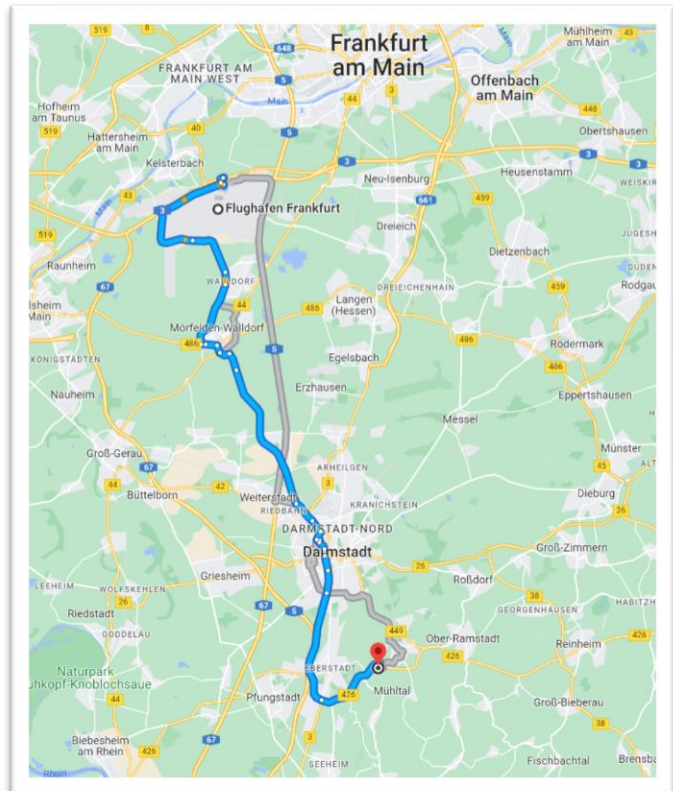

Anreise mit dem Auto

Ihr Weg zu unserer Niederlassung bei Frankfurt

Die ADE Vertriebs GmbH mit dem Standort Mühlthal liegt 37 km vom Flughafen, Frankfurt am Main, entfernt. Bitte folgen Sie der Beschilderung in Richtung Basel. Die ADE Vertriebs GmbH ist unmittelbar an die A5 und die B426 angeschlossen.

Anreise auf der A5

Auf der A5 Ausfahrt 27-Darmstadt-Eberstadt nehmen. B426 bis An d. Schillertanne 3 in Mühlthal folgen

Eingabe Navigationssystem

An d. Schillertanne 3
D-64367 Mühlthal

Unsere Koordinaten:

49.81739882071511,
8.681481372117364

- [Zum Routenplaner in Google Maps](#)

Parkmöglichkeiten:

Auf der Rückseite des Bürogebäudes befinden sich Parkmöglichkeiten

Sie können uns erreichen unter der
06151 6068434